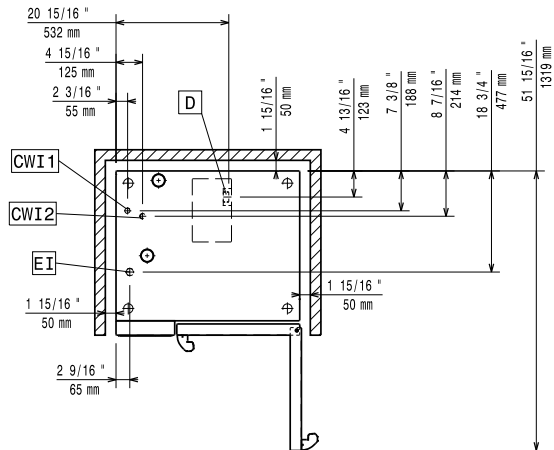

Edestä

Sivulta

CWI1 = Kylmän veden sisääntulo EI = Sähköliitäntä
 CWI2 = Kylmän veden sisääntulo 2
 D = Poisto
 DO = Ylivuotoputki

Päältä

Sähkö

Jännite:	380-415 V/3N ph/50-60 Hz
Liitäntäteho, maksimi:	11.8 kW
Liitäntäteho, vakio:	11.1 kW

Avaintieto

Oven saranat:	Oikealla
Ulkomitat, leveys:	867 mm
Ulkomitat, syvyys:	775 mm
Ulkomitat, korkeus:	808 mm
Ulkomitat, paino	131 kg
Kuljetuspaino:	131 kg
Kuljetustilavuus:	0.89 m ³

ISO sertifikaatit