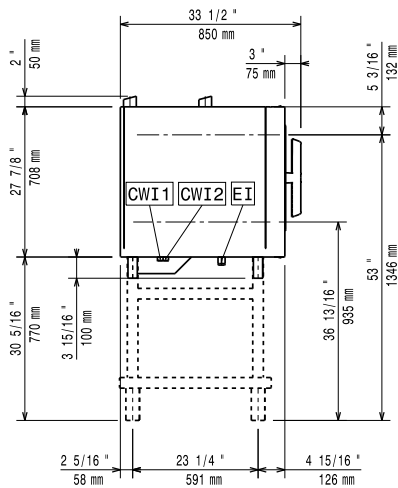

Sivulta

CWI1 = Kylmän veden sisääntulo   EI = Sähköliitäntä
CWI2 = Kylmän veden sisääntulo 2
D = Poisto
DO = Ylivuotoputki